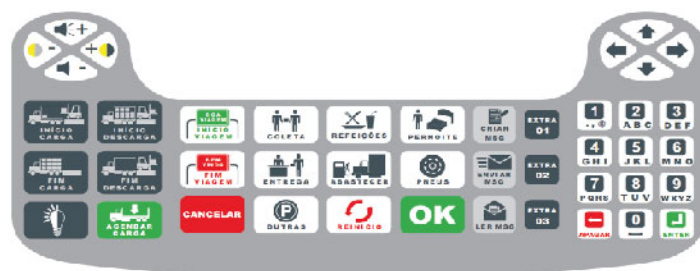

## Ravex Rastreador

**Inteligência embarcada.**

**Certificados**

# Ravex Rastreador

Para garantir que os procedimentos e metas sejam cumpridas, todo plano de viagem é importado para o teclado.

Desta forma, o teclado exige a atuação do motorista que garante o horário de saída, pernoite, parada, entregas, aduana e outros de forma simples, através do toque em um dos botões do teclado.

## PRINCIPAIS CARACTERÍSTICAS

- ▶ Comunicação via celular;
- ▶ Não tem valor comercial para o ladrão, dificilmente um teclado será roubado;
- ▶ Funcionamento sem a necessidade de bateria;
- ▶ Atualização remota do software;
- ▶ Cobertura em toda América Latina;
- ▶ O rastreador permite que o veículo tenha acompanhamento em tempo real. O dispositivo fornece por meio do sistema GPS: localização, velocidade, rota, entre outras funcionalidades;
- ▶ Produtos integrados com os sistemas Ravex, solução de um fornecedor único, preços embutidos de equipamento, comunicação e sistema;